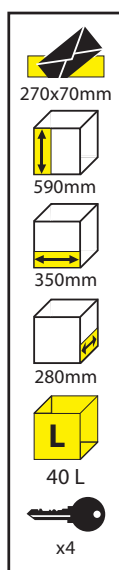

Den mellanstora postlådan

Den 6:e modellen i BIGGI-familjen sedan företagsstarten 1989.

Rondo MINI är alternativet för den som inte vill ha en fullstor veckopostlåda men ändå vill ha en postlåda som har en bra lagringsvolym och är låsbar.

Rondo MINI har endast tömningslucka på framsidan.

Det inåtgående postinkastet finns även på denna modell.
Brev/tidningsutdelarens bästa vän

Brevlådeinkastet är med magnetlås vilket gör att inkastluckan återgår i rätt läge vid stängning.

Lagringsvolym: 40 liter

Design: Magnus Boveng

Tillverkning: MMW Produkter AB Uppsala Sverige.

Teknisk information:

Inkaststorlek: 270x70mm

Höjd: 590mm

Bredd: 350mm

Djup: 280mm

Vikt: 10kg

Färger: Finns i 4 olika kulörer samt helt i borstad rostfri plåt.

Lackering: Pulverlackerad.

Plåt: 1mm och 1,5mm aluzinkad stålplåt.

Lås: Vredlås med 4 nycklar.

Låset kan användas utan nycklar för dagligt bruk.

Montering:

Enkel montering genom att borra hål i bakstycket och sedan skruva fast postlådan i vägg/trästativ.

Tillbehör:

Markstativ stolpe med stödplatta svartlackerad.

Artikelnr. 370

Garanti: 2 års funktions garanti.

10 års genomrostningsgaranti.

En svensk kvalitetsprodukt!