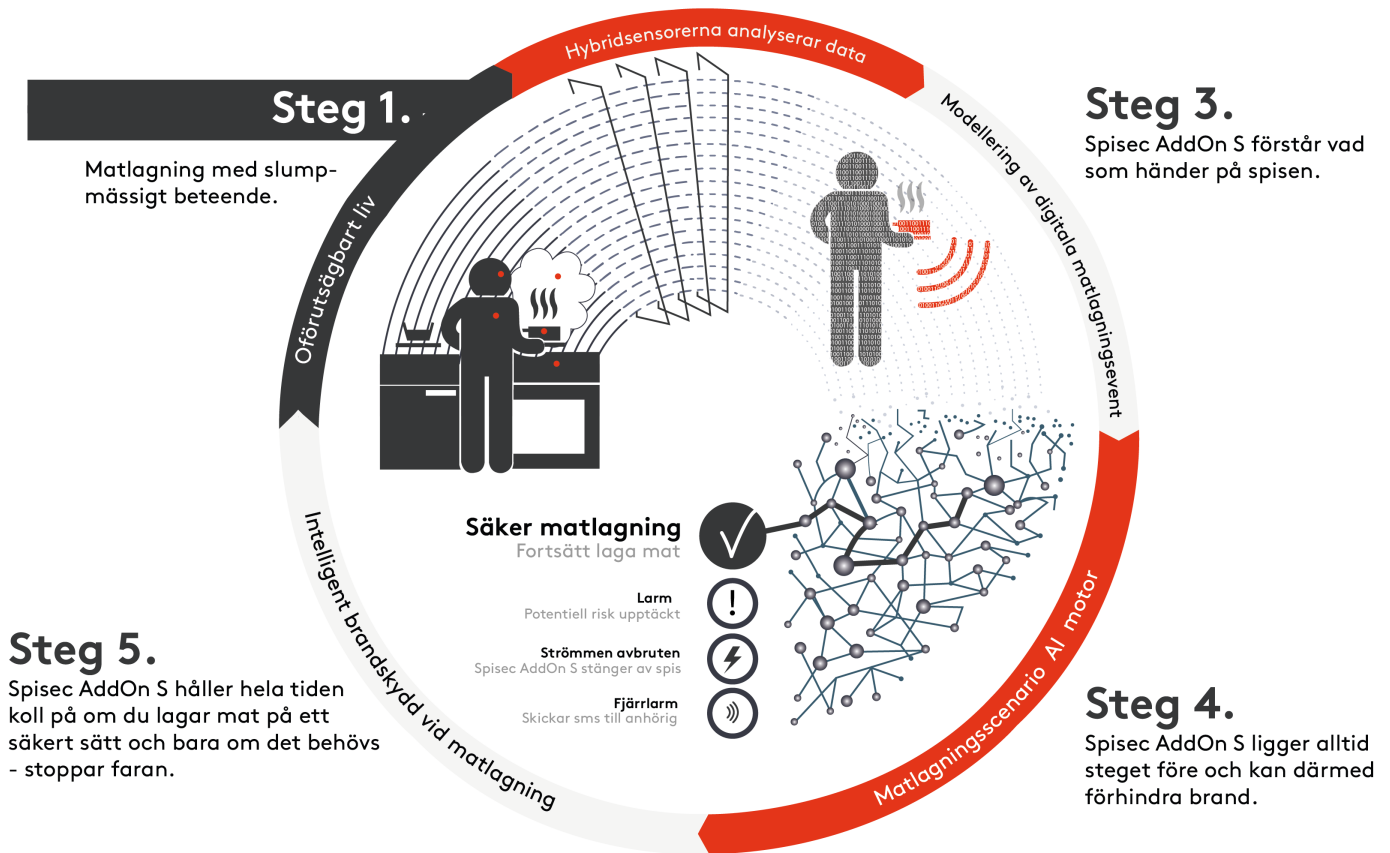

En spisvakt måste uppfylla standard (SS-EN 50615) för att få säljas. Ändå är det svårt att förstå hur en säker spisvakt ska fungera.

Steg 2.

Spisec AddOn S samlar med hög precision en stor mängd data från matlagningen.

Steg 1.

Matlagning med slumpmässigt beteende.

Steg 3.

Spisec AddOn S förstår vad som händer på spisen.

Steg 5.

Spisec AddOn S håller hela tiden koll på om du lagar mat på ett säkert sätt och bara om det behövs - stoppar faran.

Steg 4.

Spisec AddOn S ligger alltid steget före och kan därmed förhindra brand.

Därför är Spisec AddOn S den säkraste spisvakten.

Mätning av värme

Sedan mer än 30 år mäts värme med hjälp av en IR-sensor. En i sammanhanget trubbig metod då som exempel en rostfri-kastrull kan avge värme som av sensorn uppfattas som 40 grader när den egentligen är 100 grader. Idag försöker många tillverkare lösa det med multipixelsensorer som mäter temperaturen fler gånger men med samma våglängd. Det ger bara fler värden utan att lösa det egentliga problemet.

Så mäter Spisec AddOn värme

Spisec AddOn S identifierar olika typer av värme som uppstår vid matlagning. Vi använder vår egenutvecklade teknik och kan identifiera olika typer av kärl och tillredningsmetoder. Spisec identifierar också vilken typ av aktivitet som sker på spisen, vilken effekt som plattan står på och även användarens beteende. Tillsammans med artificiell intelligens kan Spisec AddOn S ge användaren ett utökat utrymme för matlagning, öka säkerheten och samtidigt störa mindre. Tekniken är avancerad men ger också världens bästa spisvakt.