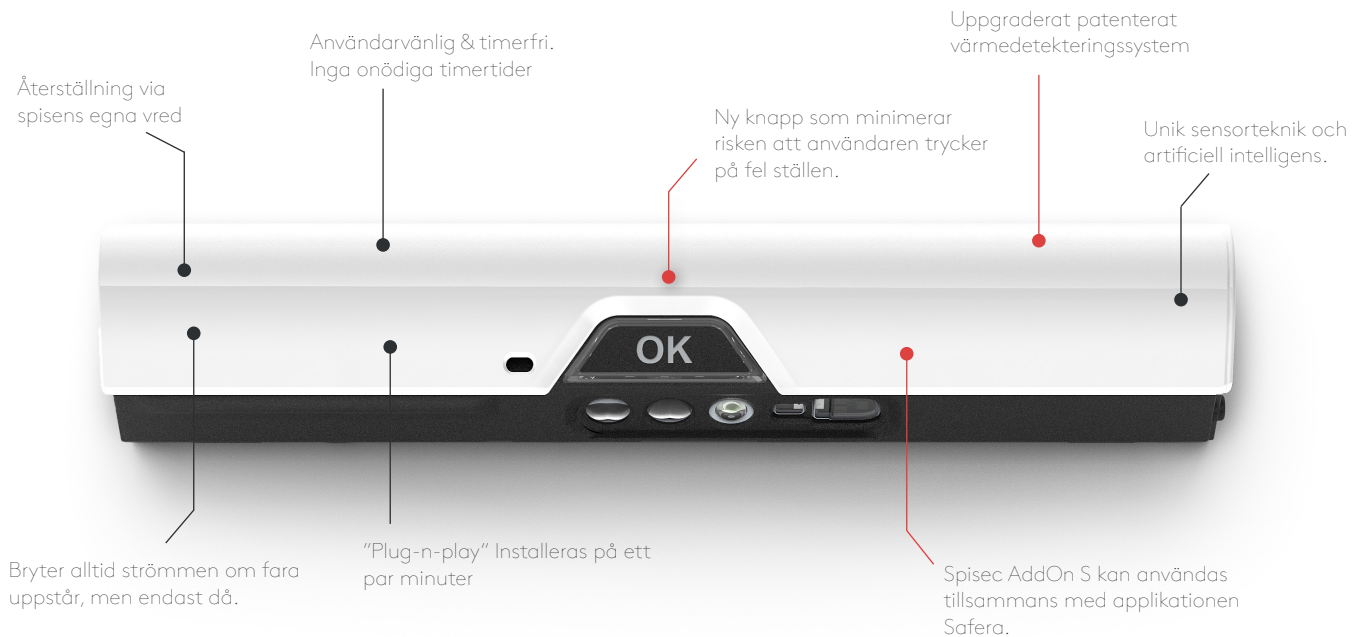

SPISEC

AddOn**S**

Säker matlagning utan hinder.

Spisec AddOn S är inte bara marknadens säkraste spisvakt. Den ger både stöd och förutsättning för *ett självständigt liv i eget boende.*

Vanliga spisvakter är utvecklade för att bryta strömmen. Det gör också Spisec, men med en betydligt mer avancerad teknik sker det bara vid rätt tillfälle. Samma tekniska plattform ger även förutsättning för matlagning för alla, utan timertider och onödiga avbrott. Spisen kan användas precis som vanligt och utan begränsningar för användare med kognitiva funktionsnedsättningar.

Spisec AddOn S vakar över spisen varje sekund och analyserar effekt, aktivitet, ljus och värmeutveckling. Den detekterar temperaturen inte bara på utan även runt om spisen, den vet t.o.m. vilket typ av kärl som används och vilken aktivitet som utförs.

Spisec AddOn S kan urskilja vanlig matlagning på hög värme och låg temperatur med torrkokning. Spisec AddOn S fungerar timerfritt och bryter endast strömmen när fara för brand uppstår. Det klarar ingen annan spisvakt.

Spisec AddOn S + SAFERA

Spisec AddOn S kan meddela anhöriga med SMS när en farlig situation uppstår. Spisec AddOn S stänger av strömmen och skickar SMS för att informera den anhöriga om att faran är över. Dessutom ges anhöriga eller personal tillgång till data som visar hur och när spisen använts under en dag, vecka eller månad via appen eller ett webgränssnitt. Det ger inte bara stöd och trygghet i vardagen utan även möjligheten att tidigt upptäcka ett riskbeteende och på så sätt agera snabbare och med mer riktade insatser.